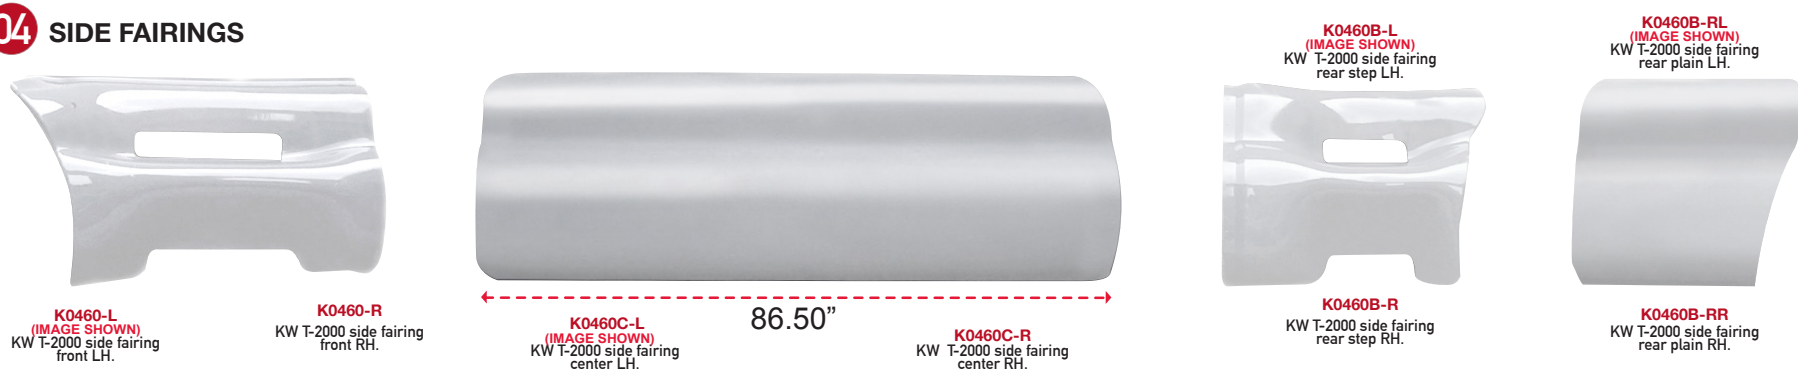

02 GRILLES

Aluminum

KG0460A
KW T-2000 grille aluminum.
(Set 2 piece LH & RH).

03 BUMPERS

04 SIDE FAIRINGS

KENWORTH

W900A

K-8