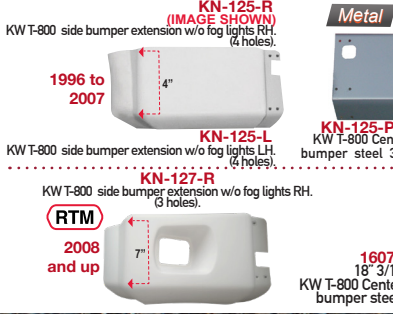

KN-125-R (IMAGE SHOWN) KW T-800 side bumper extension w/o fog lights RH. (4 holes).
KN-125-L KW T-800 side bumper extension w/o fog lights LH. (4 holes).
KN-127-R KW T-800 side bumper extension w/o fog lights RH. (3 holes).
KN-127-L KW T-800 side bumper extension w/o fog lights LH. (3 holes).