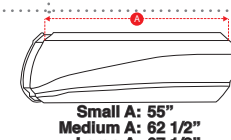

K0160ETAP-L
KW T-660 front tank skirt cover LH.

K0160ETAP-R
KW T-660 front tank skirt cover RH.

K0160EL-MID-55 / K0160ER-MID-55 (IMAGE SHOWN)
KW T-660 tank skirt center 55" LH. KW T-660 tank skirt center 55" RH.
K0160EL-MID-62 / K0160ER-MID-62 (IMAGE SHOWN)
KW T-660 tank skirt center 62" LH. KW T-660 tank skirt center 62" RH.
K0160EL-MID-67 / K0160ER-MID-67 (IMAGE SHOWN)
KW T-660 tank skirt center 67" LH. KW T-660 tank skirt center 67" RH.